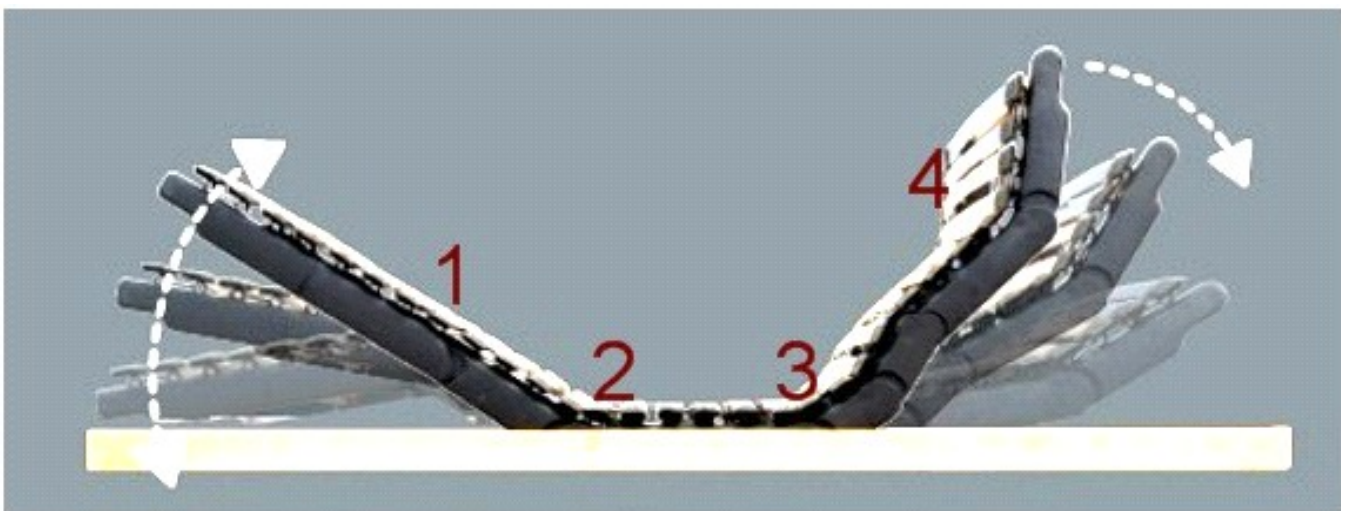

Flatmaster Yverdon 4M:

vierfach motorisch verstellbar	Lattenrostmasse 80/200cm	Listenpreis Fr. 2589.-	Lieferpreis Fr. 2460.-	Abholpreis Fr. 2330.-
30 Federleisten, flexibel gelagert	90/ 190, 200cm	Fr. 2589.-	Fr. 2460.-	Fr. 2330.-
Verstellbare Mittelzone, Bauhöhe 11cm	100/ 200cm	Fr. 2689.-	Fr. 2555.-	Fr. 2420.-
Motoren im Rahmen integriert	120/ 200cm	Fr. 2789.-	Fr. 2650.-	Fr. 2510.-
Funkbedienung mit Memory	140/ 200cm	Fr. 2889.-	Fr. 2745.-	Fr. 2600.-
Zus. Traversen und Füsse, schwarz, Netzfreeschaltung, auch in Längen 210cm lieferbar, Preis auf Anfrage.	Höhe 20cm	Fr. 289.-	Fr. 275.-	Fr. 260.-